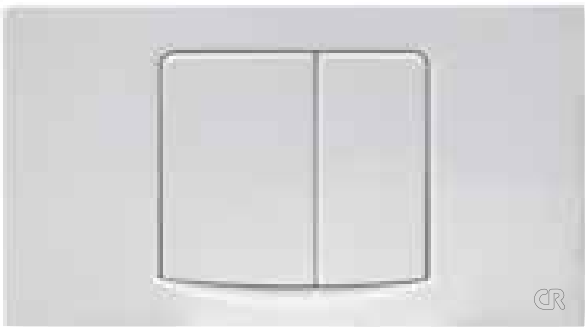

NEW!

SMILE

— Doppio scarico - Double flush —

1061FB2