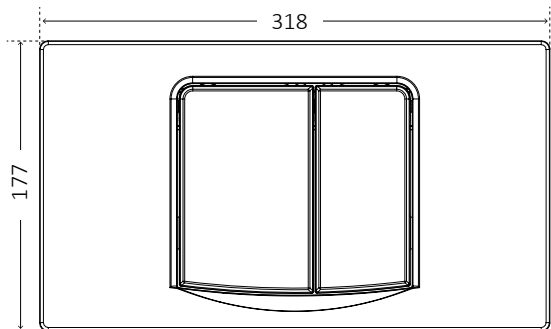

 **DOWNLOAD**
Vedi scheda tecnica
View technical sheet

Art. / Item	Descrizione / Models	€	Dimensioni imballo singolo Single box dimensions	Peso imballo singolo Single box weight	EAN
1061FB2	Placca SMILE bianca a due tasti White plate SMILE double flush	17,00	36x5x19	0,6	8029954010493
1061FC2	Placca cromata SMILE a due tasti Chromed plate SMILE double flush	39,00	36x5x19	0,6	8029954010509
1061FN2	Placca nera SMILE a due tasti Black plate SMILE double flush	39,00	36x5x19	0,6	8029954004676