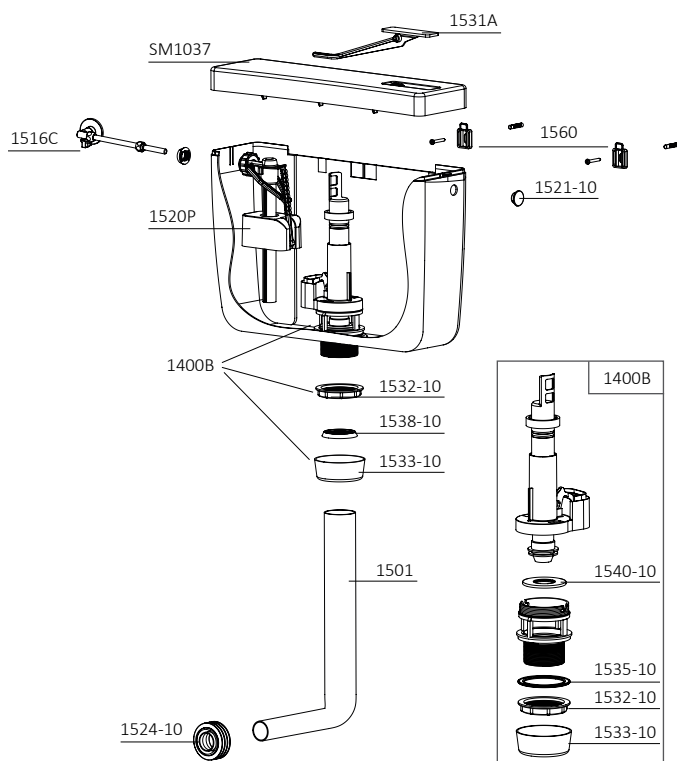

Kit di fissaggio
Fixing kit

Rubinetto a squadra
Chromate tap

1034

1034R

Beta[®]

Ricambi

Spare parts

SM1037	Coperchio Expert Cover with Expert
1400B	Meccanismo di scarico con dado e controdamo Outlet valve with nut and back nut
1501	Tubo di scarico Ø 50x32 lunghezza mm 346x225 Pipe for wall low-level cistern Ø 50x32 mm 346x225
1516C	Rubinetto a squadra 1/2" ottone cromato per galleggianti 3/8" 1/2" chromate brass tap for 3/8" filling valves
1520P	Galleggiante Blue 3/8" codolo plastica Blue filling valve 3/8" pom tang
1521-10	Set 10 tappini laterali Set 10 side plugs
1524-10	Set 10 morsetti per vaso Ø esterno 55/60 Ø interno 32 Set 10 bowl gaskets external Ø 55/60, internal Ø 32
1531A	Pulsante Expert Push-button for Expert
1532-10	Set 10 dadi per fissaggio meccanismo Set 10 outlet valve nuts
1533-10	Set 10 controdadi bianchi per fissaggio tubo Ø 50 Set 10 fixing pipe back nuts Ø 50
1535-10	Set 10 guarnizioni piane base meccanismo Set 10 outlet valve flat gaskets
1538-10	Set 10 guarnizioni coniche per tubo Ø 50 Set 10 conical pipe gaskets Ø 50
1540-10	Set 10 guarnizioni di tenuta meccanismo Set 10 outlet valve gasket
1560	Kit per fissaggio muro Wall fixing kit