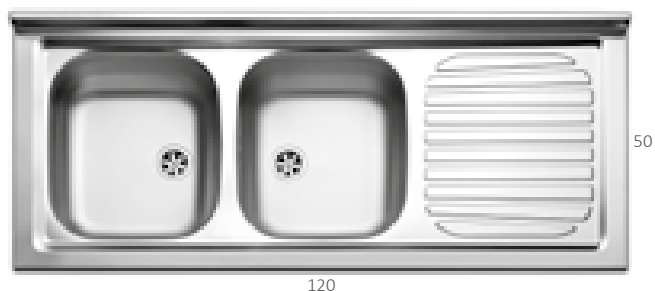

Art. / Item	Descrizione / Models	€
12050DX	Lavello acciaio inox completo di sifone e pileta <i>Stainless steel basin with siphon and drain</i>	216,40