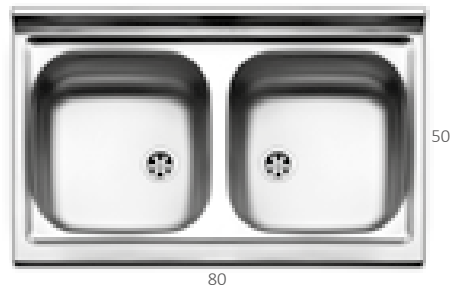

Art. / Item	Descrizione / Models	€
80502P	Lavello acciaio inox completo di sifone e pileta <i>Stainless steel basin with siphon and drain</i>	175,60