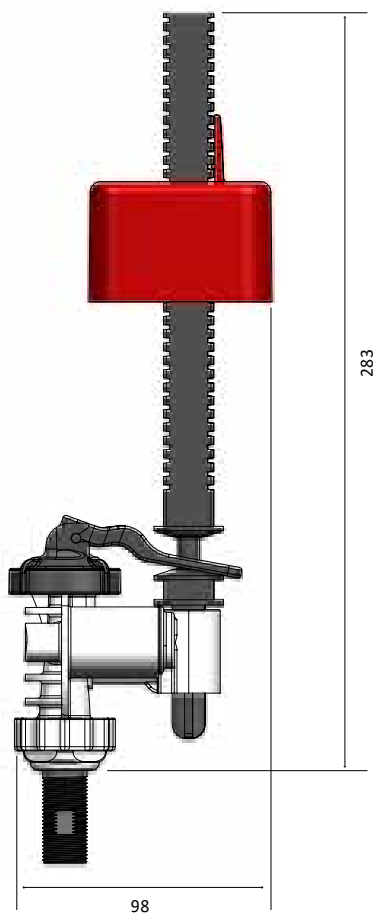

PACKAGING
Compatto, resistente e
moderno

PACKAGING
Compact, resistant and modern

Info packing

Dimensioni imballo singolo <i>Single box dimensions</i>	10x7x33
Peso imballo singolo <i>Weight single box</i>	0,25
N° scatole singole in cartone master <i>N° single box in a master box</i>	16
Dimensioni cartone master <i>Master box dimensions</i>	41x29x34
N° cartoni master su pallet <i>N° master box on a pallet</i>	24
Dimensioni pallet <i>Pallet dimensions</i>	80x120x220