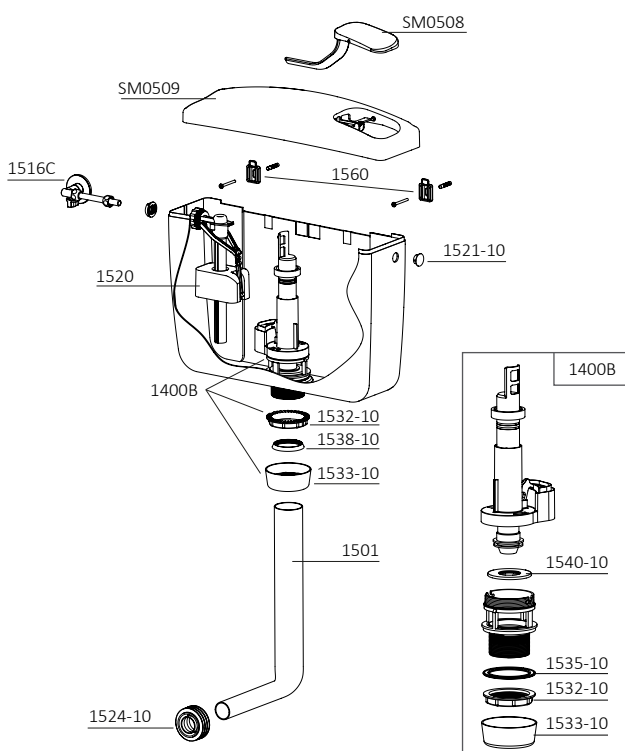

Kit di fissaggio
Fixing kit

Rubinetto a squadra
Chromate tap

1030

1030CH

Beta[®]

Ricambi

Spare parts

SM0509	Coperchio Beta 1 Cover for Beta 1
1400B	Meccanismo di scarico con dado e controdado Outlet valve with nut and back nut
1501	Tubo di scarico Ø 50x32 lunghezza mm 346x225 Pipe for wall low-level cistern Ø 50x32 mm 346x225
1520	Galleggiante Blue 3/8" codolo ottone Blue filling valve 3/8" brass tang
1516C	Rubinetto a squadra 1/2" ottone cromato per galleggianti 3/8" 1/2" chromate brass tap for 3/8" filling valves
1521-10	Set 10 tappini laterali Set 10 side plugs
1524-10	Set 10 morsetti per vaso Ø esterno 55/60 Ø interno 32 Set 10 bowl gaskets external Ø 55/60, internal Ø 32
SM0508	Pulsante Push-button
1532-10	Set 10 dadi per fissaggio meccanismo Set 10 outlet valve nuts
1533-10	Set 10 controdadi bianchi per fissaggio tubo Ø 50 Set 10 fixing pipe back nuts Ø 50
1535-10	Set 10 guarnizioni piane base meccanismo Set 10 outlet valve flat gaskets
1538-10	Set 10 guarnizioni coniche per tubo Ø 50 Set 10 conical pipe gaskets Ø 50
1540-10	Set 10 guarnizioni di tenuta meccanismo Set 10 outlet valve gasket
1560	Kit per fissaggio muro Wall fixing kit