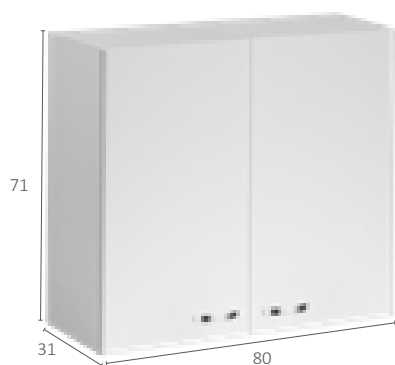

Art. / Item	Descrizione / Models	€
F780	Pensile a due ante <i>Pensile, two doors</i>	138,90
F780S	Pensile scolapiatti con vaschetta raccogli-gocce 76 cm <i>Pensile draining dishes with 76 cm drip tray</i>	192,40

Art. / Item	Descrizione / Models	€
F760C	Pensile per cappa a due ante <i>Pensile for cooker hood, two doors</i>	112,90