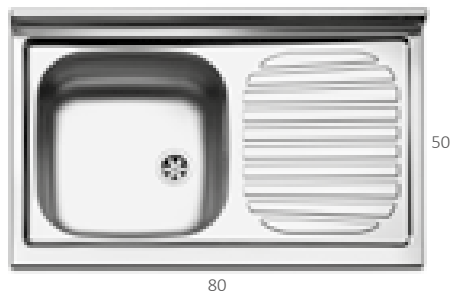

Art. / Item	Descrizione / Models	€
8050DX	Lavello acciaio inox completo di sifone e pileta <i>Stainless steel basin with siphon and drain</i>	155,20