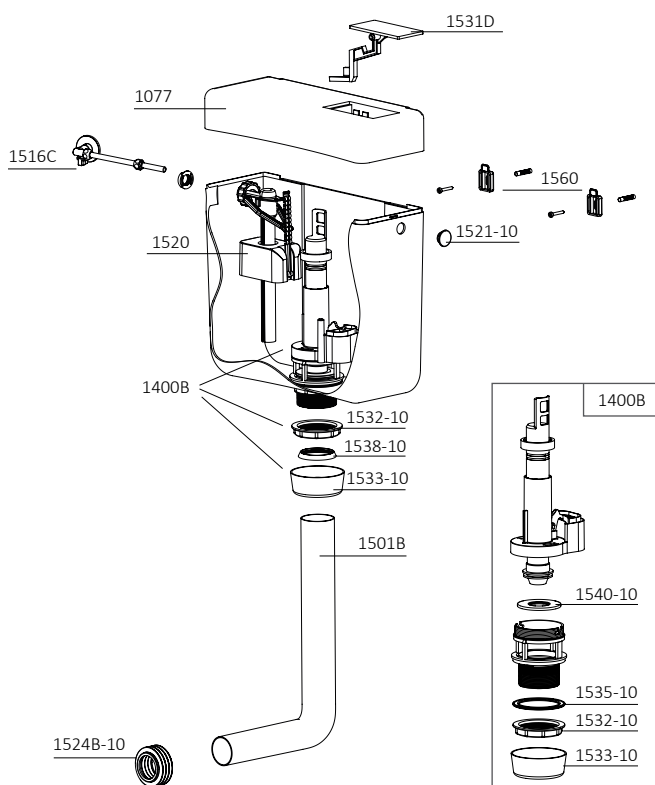

Kit di fissaggio
Fixing kit

Rubinetto a squadra
Chromate tap

1070

Ricambi

Spare parts

1077	Coperchio completo di pulsante Cover complete with push button
1400B	Meccanismo di scarico con dado e controdado Outlet valve with nut and back nut
1501B	Tubo di scarico Ø 50x44 lunghezza mm 346x225 Pipe for wall low-level cistern Ø 50x44 mm 346x225
1520	Galleggiante Blue 3/8" codolo ottone Blue filling valve 3/8" brass tang
1516C	Rubinetto a squadra 1/2" ottone cromato per galleggianti 3/8" 1/2" chromate brass tap for 3/8" filling valves
1521-10	Set 10 tappini laterali Set 10 side plugs
1524B-10	Set 10 morsetti per vaso Ø esterno 55/60 Ø interno 44 Set 10 bowl gaskets external Ø 55/60, internal Ø 44
1531D	Pulsante Push-button
1532-10	Set 10 dadi per fissaggio meccanismo Set 10 outlet valve nuts
1533-10	Set 10 controdadi bianchi per fissaggio tubo Ø 50 Set 10 fixing pipe back nuts Ø 50
1535-10	Set 10 guarnizioni piane base meccanismo Set 10 outlet valve flat gaskets
1538-10	Set 10 guarnizioni coniche per tubo Ø 50 Set 10 conical pipe gaskets Ø 50
1540-10	Set 10 guarnizioni di tenuta meccanismo Set 10 outlet valve gasket
1560	Kit per fissaggio muro Wall fixing kit