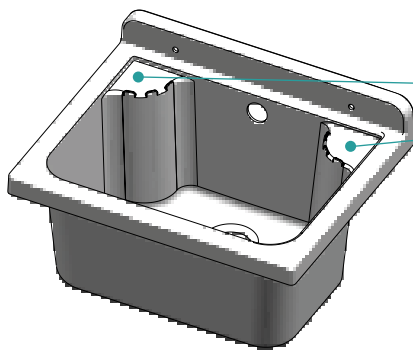

Nero
Black

Finiture inox
Stainless steel details

Art. / Item	€	EAN
2051CN	50,00	8029954008414

Info packing

Peso pezzo singolo Weight single piece	PILOZZO MAXI	3,00	N° scatole singole su pallet N° single box on a pallet	PILOZZO MAXI	80	Dimensioni pallet Pallet dimensions	PILOZZO MAXI	80x120x225
---	-----------------	------	---	-----------------	----	--	-----------------	------------

Pilozzo MINI & SMART

MINI & SMART utility sinks

HA LA STESSA
CAPACITA' DI UN
PILOZZO 50!

*Il pilozzo a marchio **CR** più piccolo*

*The smallest "**CR**" utility sink*

CR[®]
YOUR SMART
SOLUTION

Pilozzo MINI & SMART