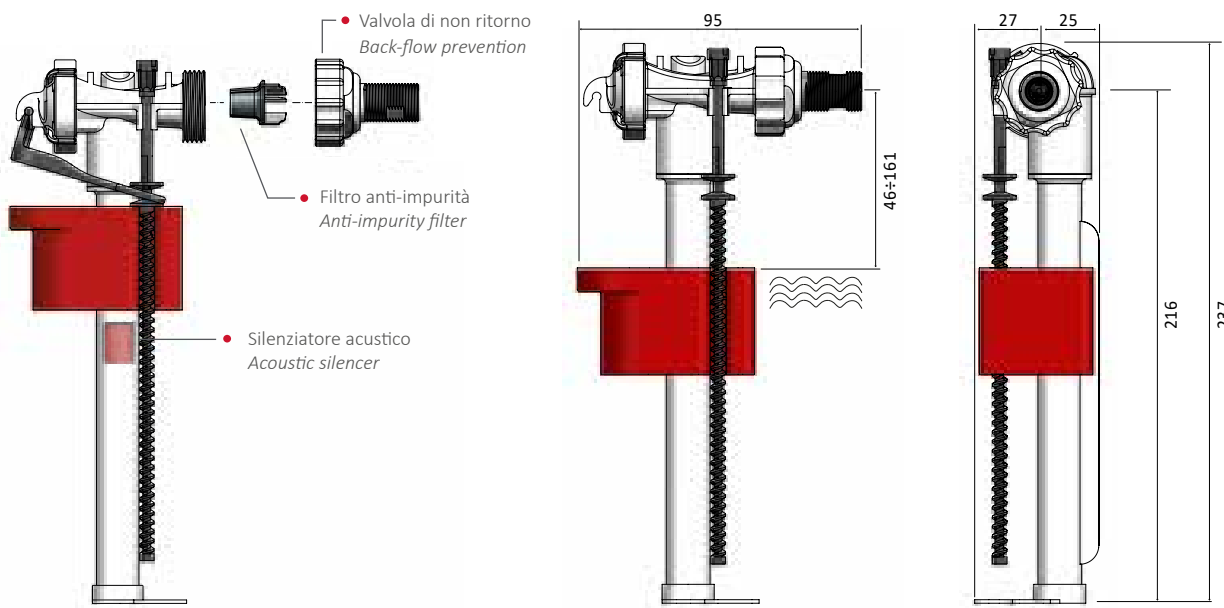

MASSIMA COMPATIBILITA' - MAXIMUM COMPATIBILITY

Grazie ai nostri speciali adattatori è possibile installare il galleggiante anche all'interno di cassette di altri produttori.

Thanks to our special adapters it is possible to install the filling valve also inside wc cisterns of other manufacturers.