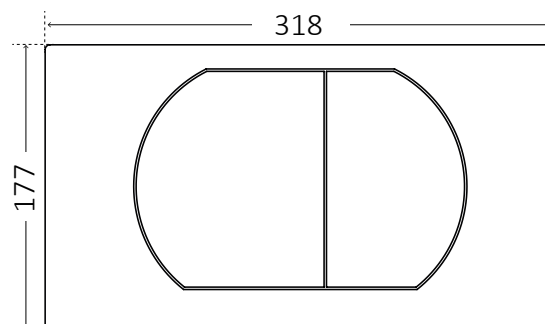

 **DOWNLOAD**
Vedi scheda tecnica
View technical sheet

Art. / Item	Descrizione / Models	€	Dimensioni imballo singolo Single box dimensions	Peso imballo singolo Single box weight	EAN
1061FB2	Placca SMILE bianca a due tasti White plate SMILE double flush	17,00	36x5x19	0,6	8029954010493
1061FC2	Placca cromata SMILE a due tasti Chromed plate SMILE double flush	39,00	36x5x19	0,6	8029954010509
1061FN2	Placca nera SMILE a due tasti Black plate SMILE double flush	39,00	36x5x19	0,6	8029954004676

SLIM

Doppio scarico - Double flush

CR[®]
YOUR SMART
SOLUTION

Per cassette
incasso
FUSION

Suitable to
FUSION wc
cisterns

DOWNLOAD

Vedi scheda tecnica
View technical sheet

Art. / Item	Descrizione / Models	€	Dimensioni imballo singolo Single box dimensions	Peso imballo singolo Single box weight	EAN
1061DB2	Placca bianca SLIM a due tasti White plate SLIM double flush	18,00	36x5x19	0,6	8029954010868
1061DC2	Placca cromata SLIM a due tasti Chromed plate SLIM double flush	40,00	36x5x19	0,6	8029954010875