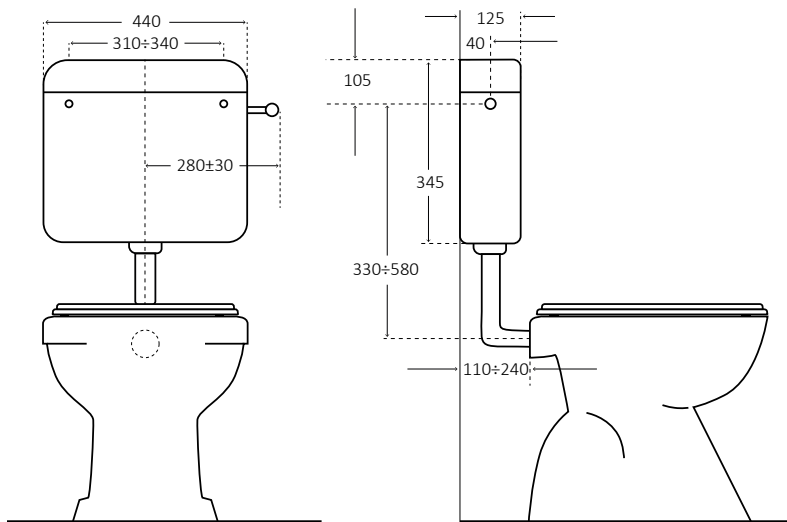

Packing

Dimensioni imballo singolo Single box dimensions	44x13,5x38
Peso imballo singolo Weight single box	2,04
N° scatole singole su pallet N° single box on a pallet	85
Dimensioni pallet Pallet dimensions	80x120x236
N° scatole singole in cartone master N° single box in a master box	5
Dimensioni cartone master Master box dimensions	70x45x39