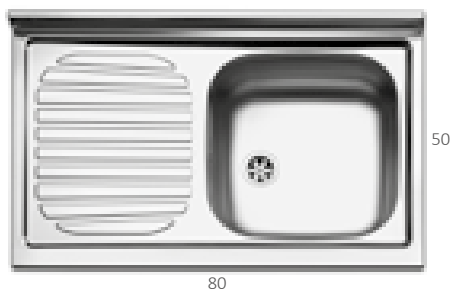

Art. / Item	Descrizione / Models	€
8050SX	Lavello acciaio inox completo di sifone e pileta <i>Stainless steel basin with siphon and drain</i>	155,20