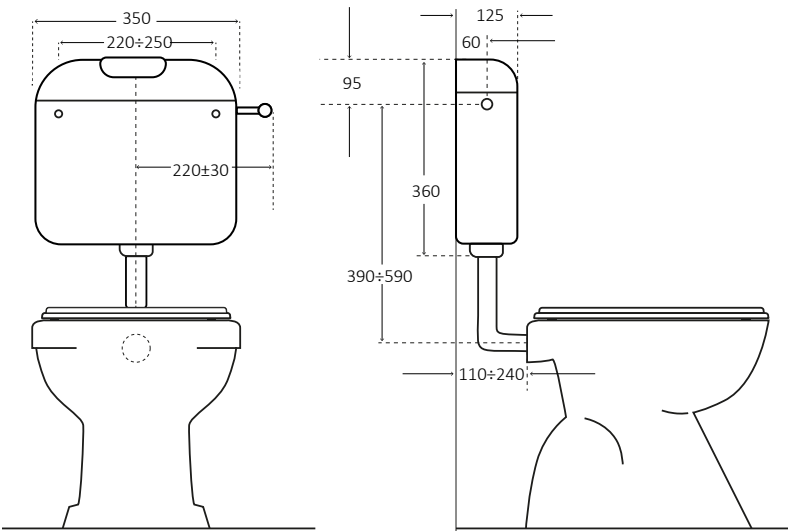

Packing

	Dimensioni imballo singolo Single box dimensions	44x13,5x38
	Peso imballo singolo Weight single box	2,04
	N° scatole singole su pallet N° single box on a pallet	80
	Dimensioni pallet Pallet dimensions	80x120x220