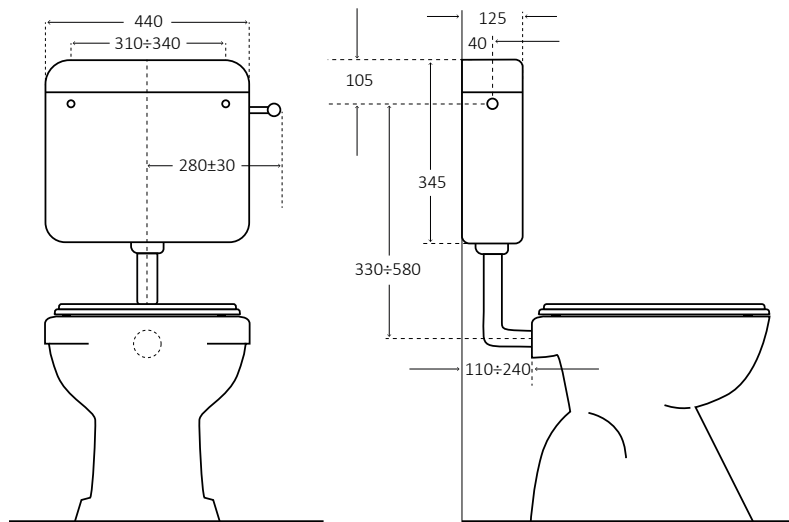

Packing

	Dimensioni imballo singolo <i>Single box dimensions</i>	44x13,5x38
	Peso imballo singolo <i>Weight single box</i>	2,04
	N° scatole singole su pallet <i>N° single box on a pallet</i>	85
	Dimensioni pallet <i>Pallet dimensions</i>	80x120x236
	N° scatole singole in cartone master <i>N° single box in a master box</i>	5
	Dimensioni cartone master <i>Master box dimensions</i>	70x45x39