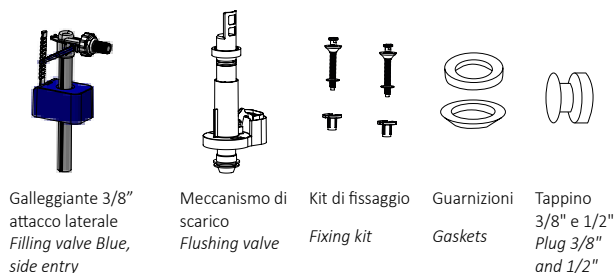

Equipaggiamento Equipment

Galleggiante 3/8"
attacco laterale
Filling valve Blue,
side entry

Meccanismo di
scarico
Flushing valve

Kit di fissaggio
Fixing kit

Guarnizioni
Gaskets

Tappino
3/8" e 1/2"
Plug 3/8"
and 1/2"

Info packing

Dimensioni imballo singolo Single box dimensions	42x23x9
Peso imballo singolo Weight single box	0,477
N° pz. in cartone master N° pcs. box in a master box	28
Dimensioni cartone master Master box dimensions	60x40x42