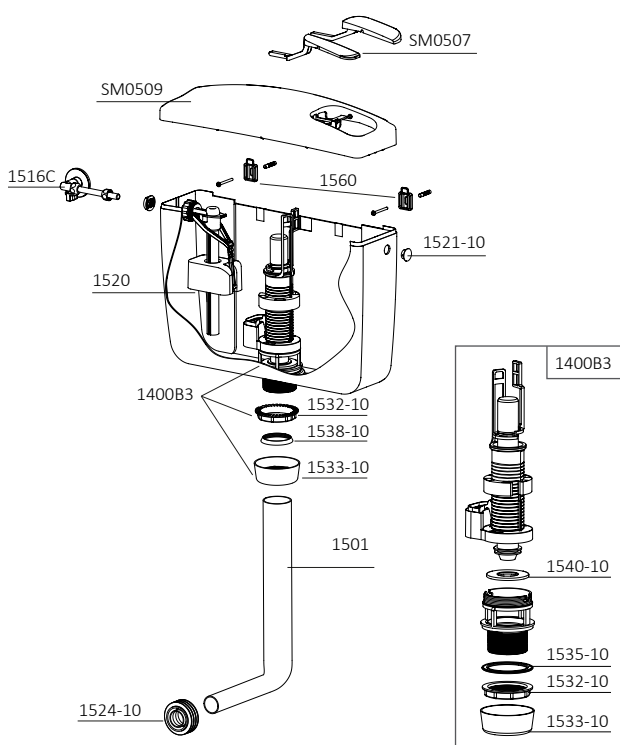

Kit di fissaggio
Fixing kit

Rubinetto a squadra
Chromate tap

1032

1033

Beta[®]

Ricambi

Spare parts

SM0509	Coperchio Beta 2 Cover for Beta 2
1400B3	Meccanismo di scarico con dado e controdamo Outlet valve with nut and back nut
1501	Tubo di scarico Ø 50x32 lunghezza mm 346x225 Pipe for wall low-level cistern Ø 50x32 mm 346x225
1520	Galleggiante Blue 3/8" codolo ottone Blue filling valve 3/8" brass tang
1516C	Rubinetto a squadra 1/2" ottone cromato per galleggianti 3/8" 1/2" chromate brass tap for 3/8" filling valves
1521-10	Set 10 tappini laterali Set 10 side plugs
1524-10	Set 10 morsetti per vaso Ø esterno 55/60 Ø interno 32 Set 10 bowl gaskets external Ø 55/60, internal Ø 32
SM0507	Coppia pulsanti Beta 2 Push-buttons for Beta 2
1532-10	Set 10 dadi per fissaggio meccanismo Set 10 outlet valve nuts
1533-10	Set 10 controdammi bianchi per fissaggio tubo Ø 50 Set 10 fixing pipe back nuts Ø 50
1535-10	Set 10 guarnizioni piane base meccanismo Set 10 outlet valve flat gaskets
1538-10	Set 10 guarnizioni coniche per tubo Ø 50 Set 10 conical pipe gaskets Ø 50
1540-10	Set 10 guarnizioni di tenuta meccanismo Set 10 outlet valve gasket
1560	Kit per fissaggio muro Wall fixing kit