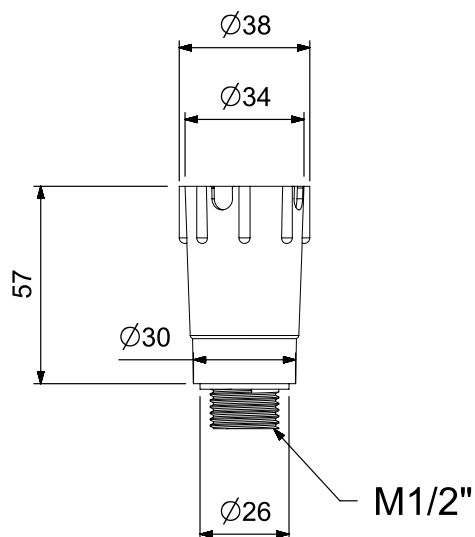

Art. / Item	Descrizione / Models	€	EAN
NTAPIMPBLU	Tappo prova impianti blu Blue cap for system test	0,37	8029954009244