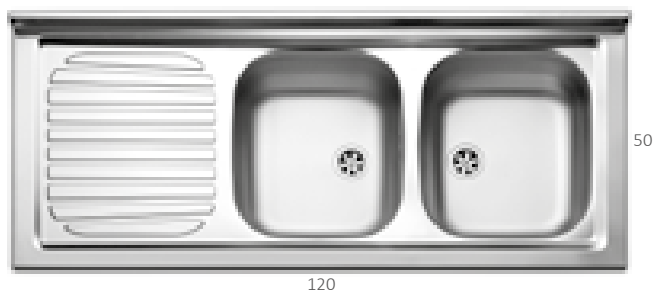

Art. / Item	Descrizione / Models	€
12050SX	Lavello acciaio inox completo di sifone e pileta <i>Stainless steel basin with siphon and drain</i>	216,40