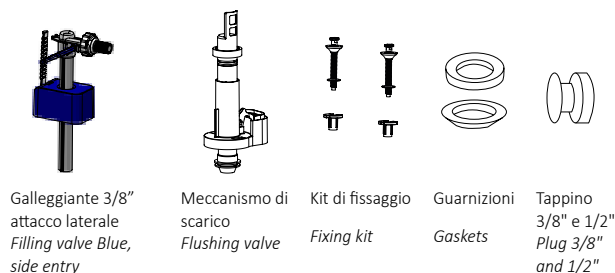

Equipaggiamento Equipment

Galleggiante 3/8"
attacco laterale
Filling valve Blue,
side entry

Meccanismo di
scarico
Flushing valve

Kit di fissaggio
Fixing kit

Guarnizioni
Gaskets

Tappino
3/8" e 1/2"
Plug 3/8"
and 1/2"

Info packing

Dimensioni imballo singolo Single box dimensions	42x23x9
Peso imballo singolo Weight single box	0,54
N° pz. in cartone master N° pcs. box in a master box	25
Dimensioni cartone master Master box dimensions	60x40x42