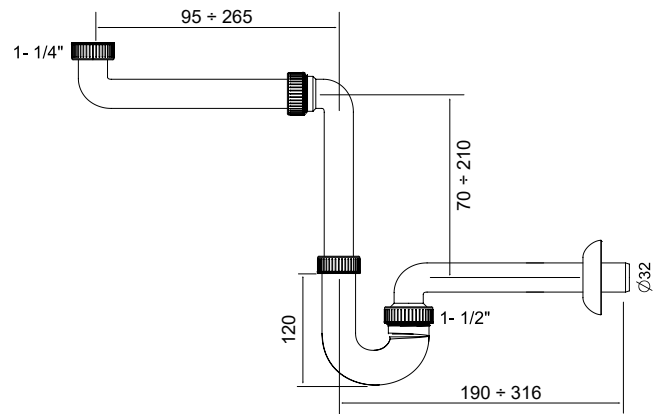

Sifoni lavabo

Washbasin siphons

Art. / Item	Descrizione / Models	€	EAN
C1LU2	Sifone libero per lavabo, raccordo 1"1/4, uscita \varnothing 40 Space-saving washbasin siphon, connection 1"1/4, outlet \varnothing 40	4,40	8029954011261
C1LU232	Sifone libero per lavabo, raccordo 1"1/4, uscita \varnothing 32 Space-saving washbasin siphon, connection 1"1/4, outlet \varnothing 32	4,40	8029954011278