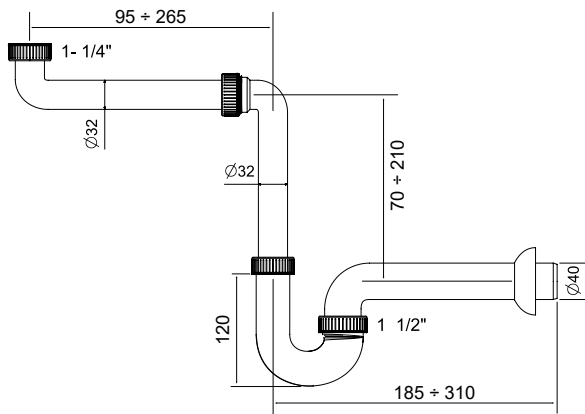

Sifoni lavabo

Washbasin siphons

Art. / Item	Descrizione / Models	€	EAN
C1LU2	Sifone libero per lavabo, raccordo 1"1/4, uscita \varnothing 40 Space-saving washbasin siphon, connection 1"1/4, outlet \varnothing 40	4,40	8029954011261
C1LU232	Sifone libero per lavabo, raccordo 1"1/4, uscita \varnothing 32 Space-saving washbasin siphon, connection 1"1/4, outlet \varnothing 32	4,40	8029954011278