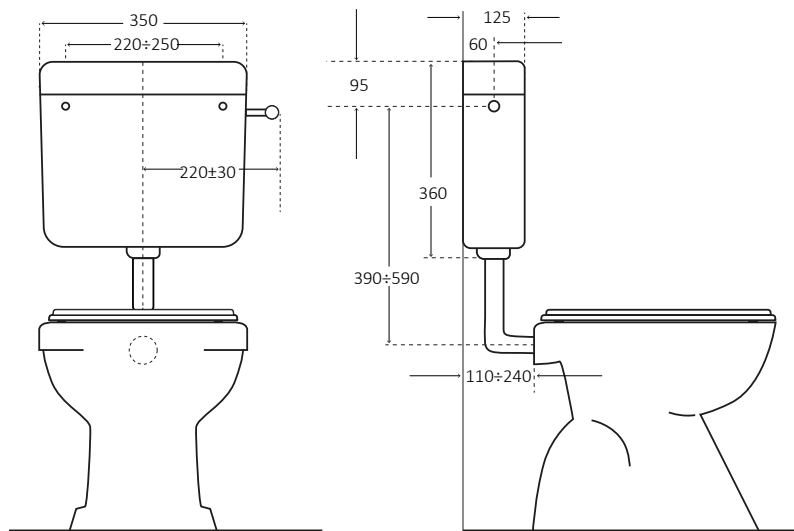

Packing

	Dimensioni imballo singolo Single box dimensions	44x13,5x38
	Peso imballo singolo Weight single box	2,20
	N° scatole singole su pallet N° single box on a pallet	80
	Dimensioni pallet Pallet dimensions	80x120x210