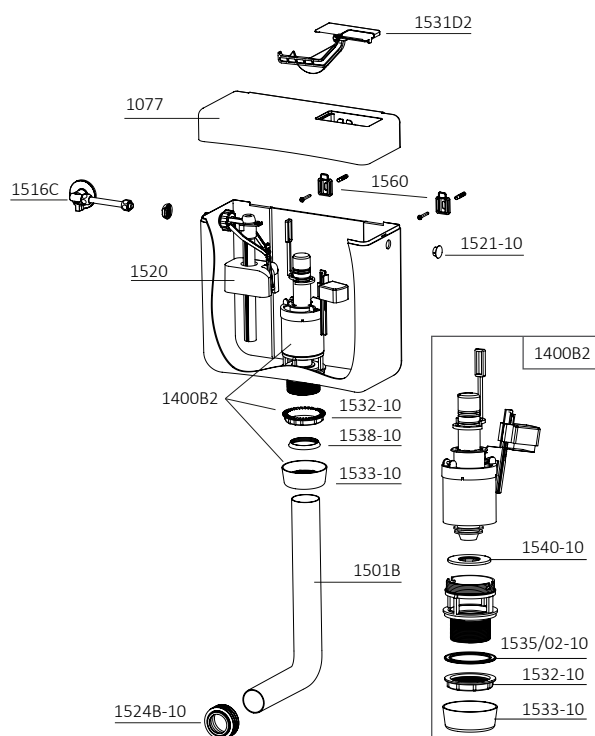

Kit di fissaggio
Fixing kit

Rubinetto a squadra
Chromate tap

1072

Ricambi

Spare parts

1077	Coperchio completo di pulsante Cover complete with push button
1400K	Meccanismo di scarico con dado e controdado Outlet valve with nut and back nut
1501B	Tubo di scarico Ø 50x44 lunghezza mm 346x225 Pipe for wall low-level cistern Ø 50x44 mm 346x225
1520	Galleggiante Blue 3/8" codolo ottone Blue filling valve 3/8" brass tang
1516C	Rubinetto a squadra 1/2" ottone cromato per galleggianti 3/8" 1/2" chromate brass tap for 3/8" filling valves
1521-10	Set 10 tappini laterali Set 10 side plugs
1524B-10	Set 10 morsetti per vaso Ø esterno 55/60 Ø interno 44 Set 10 bowl gaskets external Ø 55/60, internal Ø 44
1531D2	Pulsante Push-button
1532-10	Set 10 dadi per fissaggio meccanismo Set 10 outlet valve nuts
1533-10	Set 10 controdadi bianchi per fissaggio tubo Ø 50 Set 10 fixing pipe back nuts Ø 50
1535-10	Set 10 guarnizioni piane base meccanismo Set 10 outlet valve flat gaskets
1538-10	Set 10 guarnizioni coniche per tubo Ø 50 Set 10 conical pipe gaskets Ø 50
1540-10	Set 10 guarnizioni di tenuta meccanismo Set 10 outlet valve gasket
1560	Kit per fissaggio muro Wall fixing kit