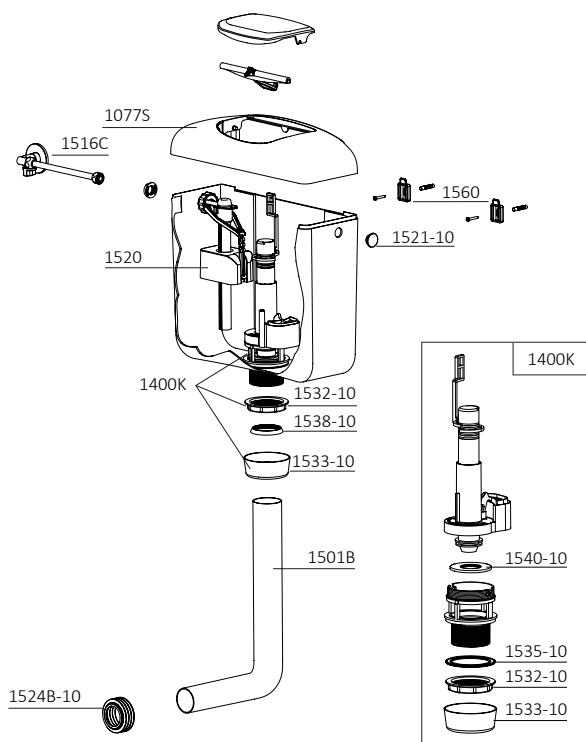

Kit di fissaggio
Fixing kit

Rubinetto a squadra
Chromate tap

1075

Ricambi

Spare parts

1077S	Coperchio completo di pulsante Cover complete with push button
1400K	Meccanismo di scarico con dado e controdamo Outlet valve with nut and back nut
1501B	Tubo di scarico Ø 50x44 lunghezza mm 346x225 Pipe for wall low-level cistern Ø 50x44 mm 346x225
1520	Galleggiante Blue 3/8" codolo ottone Blue filling valve 3/8" brass tang
1516C	Rubinetto a squadra 1/2" ottone cromato per galleggianti 3/8" 1/2" chromate brass tap for 3/8" filling valves
1521-10	Set 10 tappini laterali Set 10 side plugs
1524B-10	Set 10 morsetti per vaso Ø esterno 55/60 Ø interno 44 Set 10 bowl gaskets external Ø 55/60, internal Ø 44
1532-10	Set 10 dadi per fissaggio meccanismo Set 10 outlet valve nuts
1533-10	Set 10 controdadi bianchi per fissaggio tubo Ø 50 Set 10 fixing pipe back nuts Ø 50
1535-10	Set 10 guarnizioni piane base meccanismo Set 10 outlet valve flat gaskets
1538-10	Set 10 guarnizioni coniche per tubo Ø 50 Set 10 conical pipe gaskets Ø 50
1540-10	Set 10 guarnizioni di tenuta meccanismo Set 10 outlet valve gasket
1560	Kit per fissaggio muro Wall fixing kit