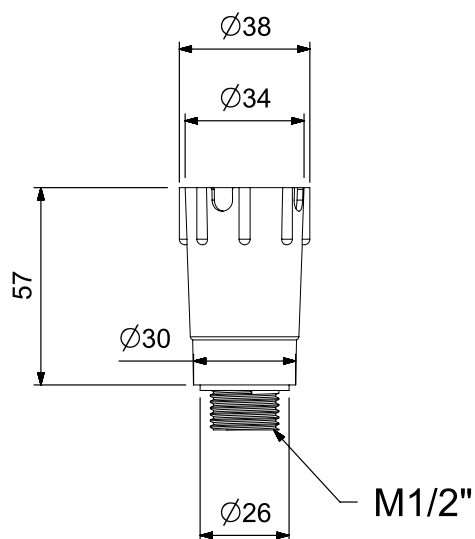

Tappi prova impianti

Caps for system test

Art. / Item	Descrizione / Models	€	EAN
NTAPIMPROS	Tappo prova impianti rosso Red cap for system test	0,37	8029954009169