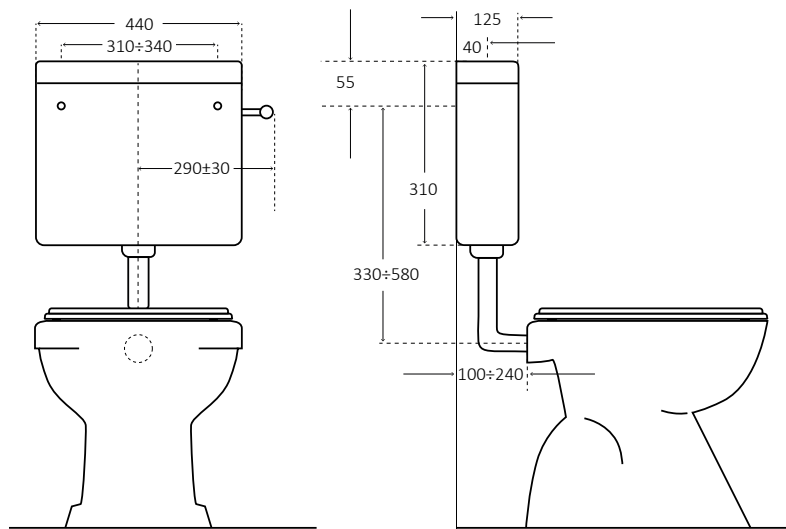

Packing

	Dimensioni imballo singolo Single box dimensions	44x13,5x38
	Peso imballo singolo Weight single box	2,04
	N° scatole singole su pallet N° single box on a pallet	85
	Dimensioni pallet Pallet dimensions	80x120x236
	N° scatole singole in cartone master N° single box in a master box	5
	Dimensioni cartone master Master box dimensions	70x45x39