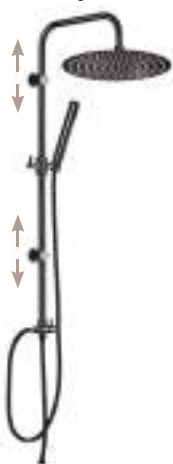

Art. 58280 NER Lunar

- Colonna doccia ø 22 mm nero opaco con supporti a muro regolabili in metallo
- Centrale scorrevole in metallo nero opaco
- Soffione Globo ø 250 mm nero opaco 1 funzione
- Doccia Mimosa nero opaco 1 funzione
- Deviatore nero opaco
- Flessibile nero opaco 150 cm
- Flessibile nero opaco 60 cm per connessione a rubinetto o presa d'acqua
- *Matt black ø 22 mm shower column with metal adjustable wall brackets*
- *Matt black metal shower slider*
- *Matt black Globo ø 250 mm shower head 1 function*
- *Matt black Mimosa handshower 1 function*
- *Matt black diverter*
- *Matt black shower hose 150 cm*
- *Matt black shower hose 60 cm for mixer/water inlet connection*

regolatore di portata flow regulator

Scatola € 450,00