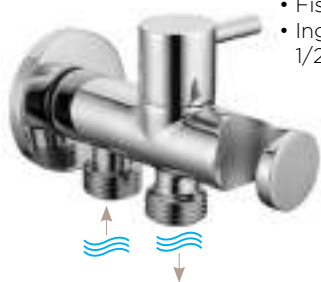

Art. 66442

- Rubinetto d'arresto con supporto doccia in ottone cromato
- Fissaggio a muro con viti
- Ingresso acqua inferiore da 1/2" M.

- *Chrome brass stopcock with bracket*
- *Wall fixing with screws*
- *1/2" M. inferior water inlet*

Scatola € 49,00

Art. R7840

Parigi