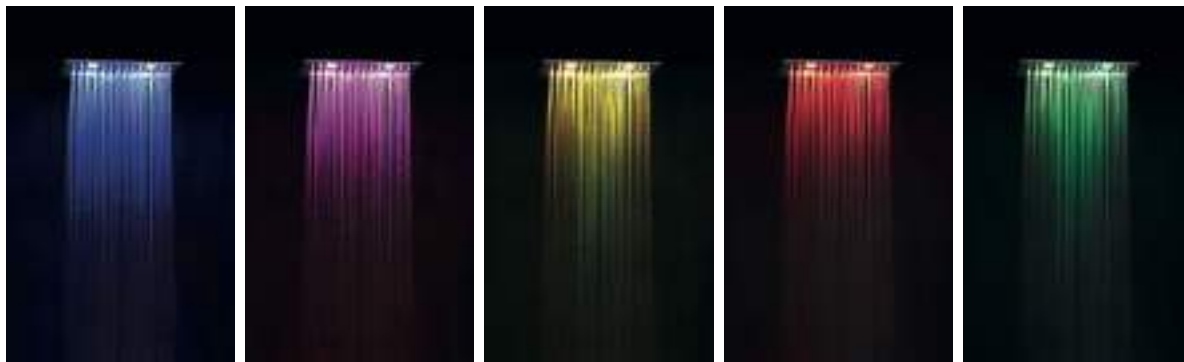

THE PLEASURE OF CHROMOTHERAPY

Tutti i soffioni con led RGB sono dotati di pulsantiera incasso impermeabile da installare nel box doccia.
Il pulsante consente accensione e spegnimento, selezione colori e rotazione automatica colori.