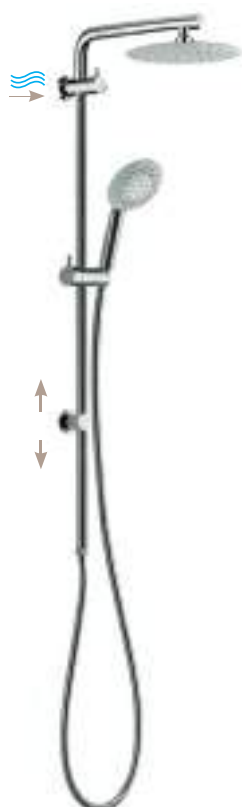

swivel

regolatore di portata
flow regulator

Scatola

€ 470,00

Art. 58297

Trilly

- Colonna doccia ø 25 mm girevole cromata
- Soffione Yuri ø 225 mm cromato 1 funzione con griglia bianca
- Doccia Rita ø 120 mm cromata 4 funzioni con griglia bianca
- Supporto a muro superiore con presa d'acqua incorporata
- Supporto a muro inferiore regolabile
- Deviatore cromato incorporato nel supporto superiore
- Flessibile cromato 150 cm