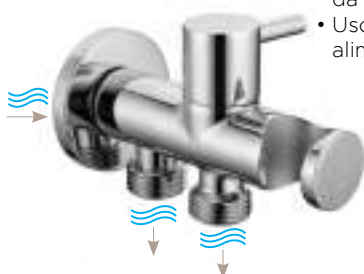

- Rubinetto d'arresto con supporto doccia in ottone cromato
- Fissaggio a muro con ingresso acqua da 1/2" M.
- Uscita acqua inferiore da 1/2" M. per alimentazione cassetta WC

- *Chrome brass stopcock with bracket*
- *Wall fixing with 1/2" M. water inlet*
- *1/2" M. inferior water outlet for WC cistern supply*

Scatola € 42,00