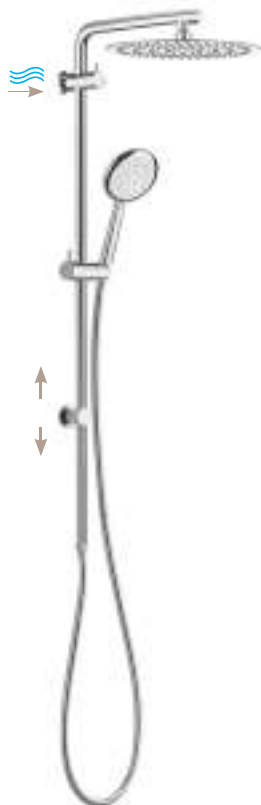

regolatore di portata
flow regulator

Scatola

€ 320,00

Art. 58296

Fenice

- Colonna doccia ø 25 mm girevole cromata
- Soffione Elvis ø 250 mm cromato 1 funzione
- Doccia Anna ø 120 cromata 3 funzioni
- Supporto a muro superiore con presa d'acqua incorporata
- Supporto a muro inferiore regolabile
- Deviatore cromato incorporato nel supporto superiore
- Flessibile cromato 150 cm