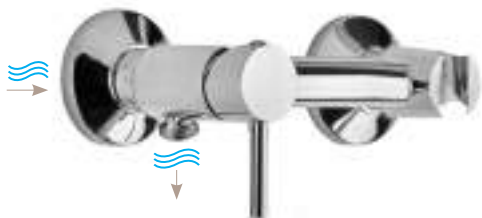

- *Chrome brass mixer with bracket*
- *1/2" M. inferior connection*

Scatola € 105,00

Art. 66430

- Rubinetto miscelatore incasso con supporto doccia in ottone cromato
- 1/2" M. x 1/2" M.

- *Chrome brass concealed mixer with bracket*
- *1/2" M. x 1/2" M.*