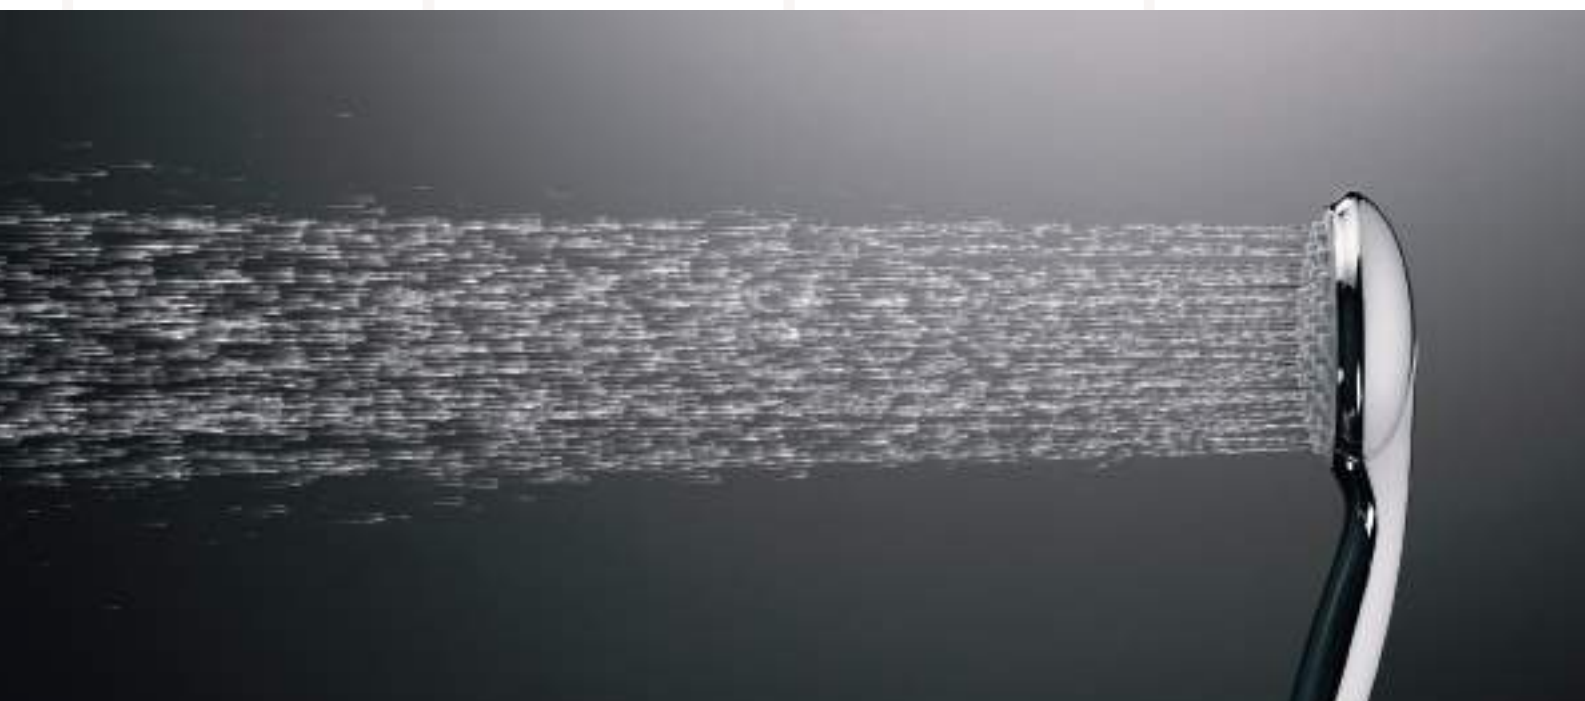

FRIENDS OF THE ENVIRONMENT

Always attentive to the environment, we carry on our work in compliance with all environmental regulations and employ fully recyclable packaging.

Aware of how water is precious, we offer innovative products that mix air with water to limit consumption, ensuring a comfortable shower with a soft and enveloping jet.

By choosing our products equipped with a flow regulator we reduce water consumption and save energy. Using less water means using less energy for heating, a double benefit.

Enjoy the pleasure of water responsibly, without waste respecting the environment for planet safety.