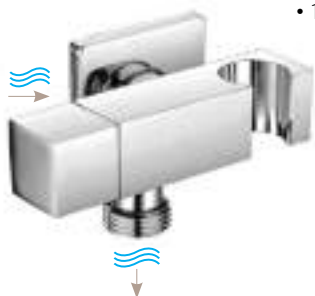

Scatola € 105,00

Art. 66435

- Rubinetto miscelatore incasso con supporto doccia in ottone cromato
- 1/2" M. x 1/2" M.

- *Chrome brass concealed mixer with bracket*
- *1/2" M. x 1/2" M.*

Scatola € 115,00

Art. 66436